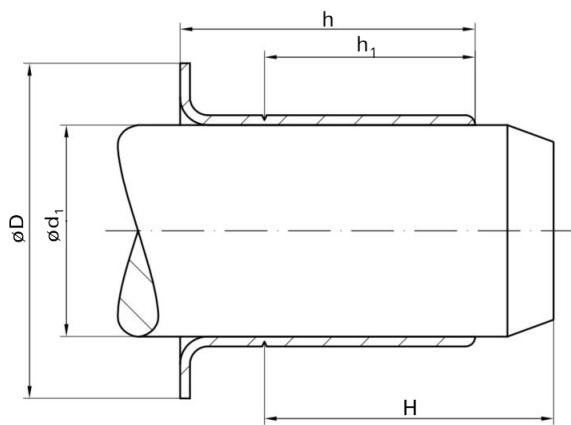

Shaft Repair Sleeves

Metric Sizes

anyseals No.	Alternative Reference	Shaft \varnothing Range		Nominal Shaft \varnothing d_1 [mm]	Flange \varnothing D (± 1.60) [mm]	Width on Shaft h_1 (± 0.80) [mm]	Overall Width h (± 0.80) [mm]	Installation Tool Depth H Max [mm]
		Min [mm]	Max [mm]					
326354	99049	11.91	12.07	12.00	15.50	6.00	8.40	47.60
473654	99050	12.65	12.75	12.70	15.50	6.30	8.70	50.80
473655	99055	13.89	14.00	14.00	19.10	6.30	9.90	46.50
473656	99056	14.22	14.38	14.30	19.10	6.30	9.90	46.50
473657	99059	14.96	15.06	15.00	19.10	5.00	9.00	47.30
473658	99062	15.83	15.93	15.88	19.10	8.00	10.30	50.80
473659	99058	15.90	16.00	16.00	18.20	8.00	11.10	50.80
468582	99068	16.94	17.04	17.00	22.20	8.00	11.00	50.80
473660	99060	17.32	17.42	17.37	22.70	8.00	11.10	50.80
473661	99082	17.88	18.01	17.93	24.40	8.00	11.00	46.00
473662	99076	19.00	19.10	19.05	24.00	8.00	11.10	50.80
473663	99081	19.28	19.33	19.30	23.80	8.00	11.10	50.80
473664	99080	19.81	19.91	19.84	23.80	8.00	11.10	50.80
325287	99078	19.94	20.04	20.00	23.60	8.00	11.00	50.80
473665	99083	20.62	20.70	20.65	30.18	9.53	14.30	76.20
473666	99086	21.77	21.87	21.82	29.30	6.30	9.50	50.80
466068	99084	21.87	22.00	22.00	30.20	6.60	9.10	47.10
325839	99085	21.87	22.00	22.00	30.20	8.00	12.00	46.00
473667	99087	22.18	22.28	22.23	27.80	8.00	11.10	50.80
473668	99091	23.06	23.16	23.11	30.90	8.00	11.10	46.90
373610	99092	23.88	24.00	24.00	28.70	8.00	11.10	50.80
473669	99094	24.54	24.64	24.60	28.70	8.00	11.10	50.80
473670	99096	24.54	24.64	24.60	28.70	15.90	18.30	50.80
319085	99098	24.94	25.04	25.00	33.00	8.00	11.00	50.80
325849	99100	25.35	25.45	25.40	31.00	8.00	11.10	50.80
473671	99103	25.88	26.01	26.01	33.40	8.00	12.00	46.00
473672	99106	26.92	27.03	27.00	33.50	8.00	11.10	46.80
473673	99108	27.61	27.71	27.66	35.70	8.00	11.10	15.90
325840	99111	27.94	28.04	28.00	34.90	9.50	12.70	46.80