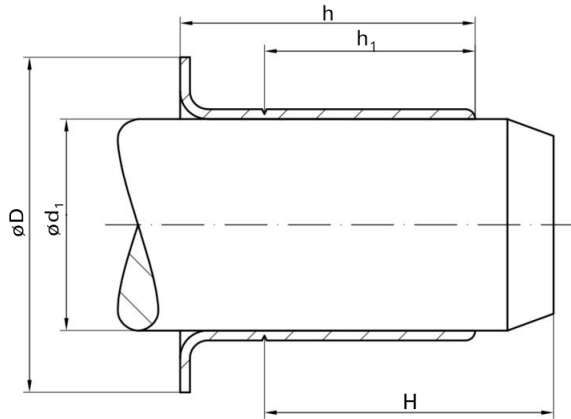

Manchon de réparation d'arbre

Dimensions en inch

Numéro anyseals	Référence alternative	Gamme ϕ des arbres		ϕ nominal des arbres d_1	ϕ bride D	Largeur sur l'arbre h_1	Largeur général h	Profondeur d'installation H
		d_1 Min [inch]	d_1 Max [inch]					
326354	99049	0,469	0,475	0,472	0,610	0,236	0,331	1,874
473654	99050	0,498	0,502	0,500	0,610	0,248	0,343	2,000
473655	99055	0,547	0,551	0,551	0,752	0,248	0,390	1,831
473656	99056	0,560	0,566	0,563	0,752	0,248	0,390	1,831
473657	99059	0,589	0,593	0,591	0,752	0,197	0,354	1,862
473658	99062	0,623	0,627	0,625	0,752	0,315	0,406	2,000
473659	99058	0,626	0,630	0,630	0,717	0,315	0,437	2,000
468582	99068	0,667	0,671	0,669	0,874	0,315	0,433	2,000
473660	99060	0,682	0,686	0,684	0,894	0,315	0,437	2,000
473661	99082	0,704	0,709	0,706	0,961	0,315	0,433	1,811
473662	99076	0,748	0,752	0,750	0,945	0,315	0,437	2,000
473663	99081	0,759	0,761	0,760	0,937	0,315	0,437	2,000
473664	99080	0,780	0,784	0,781	0,937	0,315	0,437	2,000
325287	99078	0,785	0,789	0,787	0,929	0,315	0,433	2,000
473665	99083	0,812	0,815	0,813	1,188	0,375	0,563	3,000
473666	99086	0,857	0,861	0,859	1,154	0,248	0,374	2,000
466068	99084	0,861	0,866	0,866	1,189	0,260	0,358	1,854
325839	99085	0,861	0,866	0,866	1,189	0,315	0,472	1,811
473667	99087	0,873	0,877	0,875	1,094	0,315	0,437	2,000
473668	99091	0,908	0,912	0,910	1,217	0,315	0,437	1,846
373610	99092	0,940	0,945	0,945	1,130	0,315	0,437	2,000
473669	99094	0,966	0,970	0,969	1,130	0,315	0,437	2,000
473670	99096	0,966	0,970	0,969	1,130	0,626	0,720	2,000
319085	99098	0,982	0,986	0,984	1,299	0,315	0,433	2,000
325849	99100	0,998	1,002	1,000	1,220	0,315	0,437	2,000
473671	99103	1,019	1,024	1,024	1,315	0,315	0,472	1,811
473672	99106	1,060	1,064	1,063	1,319	0,315	0,437	1,843
473673	99108	1,087	1,091	1,089	1,406	0,315	0,437	0,626
325840	99111	1,100	1,104	1,102	1,374	0,374	0,500	1,843