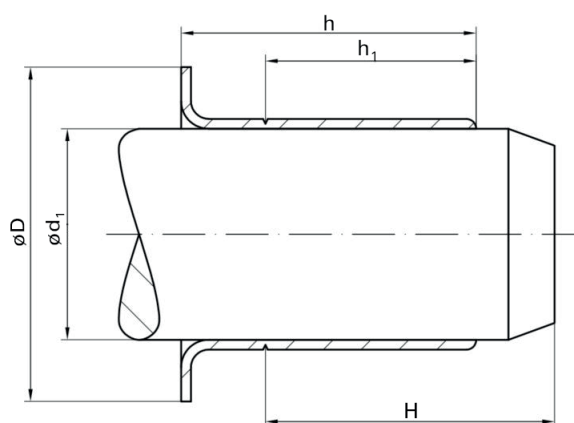

Manchon de réparation d'arbre

Dimensions métriques

Numéro anyseals	Référence alternative	Gamme Ø des arbres		Ø nominal des arbres d ₁	Ø bride D	Largeur sur l'arbre h ₁	Largeur général h	Profondeur d'installation H
		d ₁ Min [mm]	d ₁ Max [mm]					
326354	99049	11,91	12,07	12,00	15,50	6,00	8,40	47,60
473654	99050	12,65	12,75	12,70	15,50	6,30	8,70	50,80
473655	99055	13,89	14,00	14,00	19,10	6,30	9,90	46,50
473656	99056	14,22	14,38	14,30	19,10	6,30	9,90	46,50
473657	99059	14,96	15,06	15,00	19,10	5,00	9,00	47,30
473658	99062	15,83	15,93	15,88	19,10	8,00	10,30	50,80
473659	99058	15,90	16,00	16,00	18,20	8,00	11,10	50,80
468582	99068	16,94	17,04	17,00	22,20	8,00	11,00	50,80
473660	99060	17,32	17,42	17,37	22,70	8,00	11,10	50,80
473661	99082	17,88	18,01	17,93	24,40	8,00	11,00	46,00
473662	99076	19,00	19,10	19,05	24,00	8,00	11,10	50,80
473663	99081	19,28	19,33	19,30	23,80	8,00	11,10	50,80
473664	99080	19,81	19,91	19,84	23,80	8,00	11,10	50,80
325287	99078	19,94	20,04	20,00	23,60	8,00	11,00	50,80
473665	99083	20,62	20,70	20,65	30,18	9,53	14,30	76,20
473666	99086	21,77	21,87	21,82	29,30	6,30	9,50	50,80
466068	99084	21,87	22,00	22,00	30,20	6,60	9,10	47,10
325839	99085	21,87	22,00	22,00	30,20	8,00	12,00	46,00
473667	99087	22,18	22,28	22,23	27,80	8,00	11,10	50,80
473668	99091	23,06	23,16	23,11	30,90	8,00	11,10	46,90
373610	99092	23,88	24,00	24,00	28,70	8,00	11,10	50,80
473669	99094	24,54	24,64	24,60	28,70	8,00	11,10	50,80
473670	99096	24,54	24,64	24,60	28,70	15,90	18,30	50,80
319085	99098	24,94	25,04	25,00	33,00	8,00	11,00	50,80
325849	99100	25,35	25,45	25,40	31,00	8,00	11,10	50,80
473671	99103	25,88	26,01	26,01	33,40	8,00	12,00	46,00
473672	99106	26,92	27,03	27,00	33,50	8,00	11,10	46,80
473673	99108	27,61	27,71	27,66	35,70	8,00	11,10	15,90
325840	99111	27,94	28,04	28,00	34,90	9,50	12,70	46,80