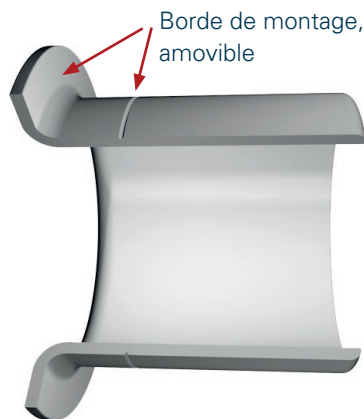

Manchon de réparation d'arbre

Dimensions métriques

Numéro anyseals	Référence alternative	Gamme Ø des arbres		Ø nominal des arbres d ₁	Ø bride D	Largeur sur l'arbre h ₁	Largeur général h	Profondeur d'installation H
		d ₁ Min [mm]	d ₁ Max [mm]					
326354	99049	11,91	12,07	12,00	15,50	6,00	8,40	47,60
473654	99050	12,65	12,75	12,70	15,50	6,30	8,70	50,80
473655	99055	13,89	14,00	14,00	19,10	6,30	9,90	46,50
473656	99056	14,22	14,38	14,30	19,10	6,30	9,90	46,50
473657	99059	14,96	15,06	15,00	19,10	5,00	9,00	47,30
473658	99062	15,83	15,93	15,88	19,10	8,00	10,30	50,80
473659	99058	15,90	16,00	16,00	18,20	8,00	11,10	50,80
468582	99068	16,94	17,04	17,00	22,20	8,00	11,00	50,80
473660	99060	17,32	17,42	17,37	22,70	8,00	11,10	50,80
473661	99082	17,88	18,01	17,93	24,40	8,00	11,00	46,00
473662	99076	19,00	19,10	19,05	24,00	8,00	11,10	50,80
473663	99081	19,28	19,33	19,30	23,80	8,00	11,10	50,80
473664	99080	19,81	19,91	19,84	23,80	8,00	11,10	50,80
325287	99078	19,94	20,04	20,00	23,60	8,00	11,00	50,80
473665	99083	20,62	20,70	20,65	30,18	9,53	14,30	76,20
473666	99086	21,77	21,87	21,82	29,30	6,30	9,50	50,80
466068	99084	21,87	22,00	22,00	30,20	6,60	9,10	47,10
325839	99085	21,87	22,00	22,00	30,20	8,00	12,00	46,00
473667	99087	22,18	22,28	22,23	27,80	8,00	11,10	50,80
473668	99091	23,06	23,16	23,11	30,90	8,00	11,10	46,90
373610	99092	23,88	24,00	24,00	28,70	8,00	11,10	50,80
473669	99094	24,54	24,64	24,60	28,70	8,00	11,10	50,80
473670	99096	24,54	24,64	24,60	28,70	15,90	18,30	50,80
319085	99098	24,94	25,04	25,00	33,00	8,00	11,00	50,80
325849	99100	25,35	25,45	25,40	31,00	8,00	11,10	50,80
473671	99103	25,88	26,01	26,01	33,40	8,00	12,00	46,00
473672	99106	26,92	27,03	27,00	33,50	8,00	11,10	46,80
473673	99108	27,61	27,71	27,66	35,70	8,00	11,10	15,90
325840	99111	27,94	28,04	28,00	34,90	9,50	12,70	46,80